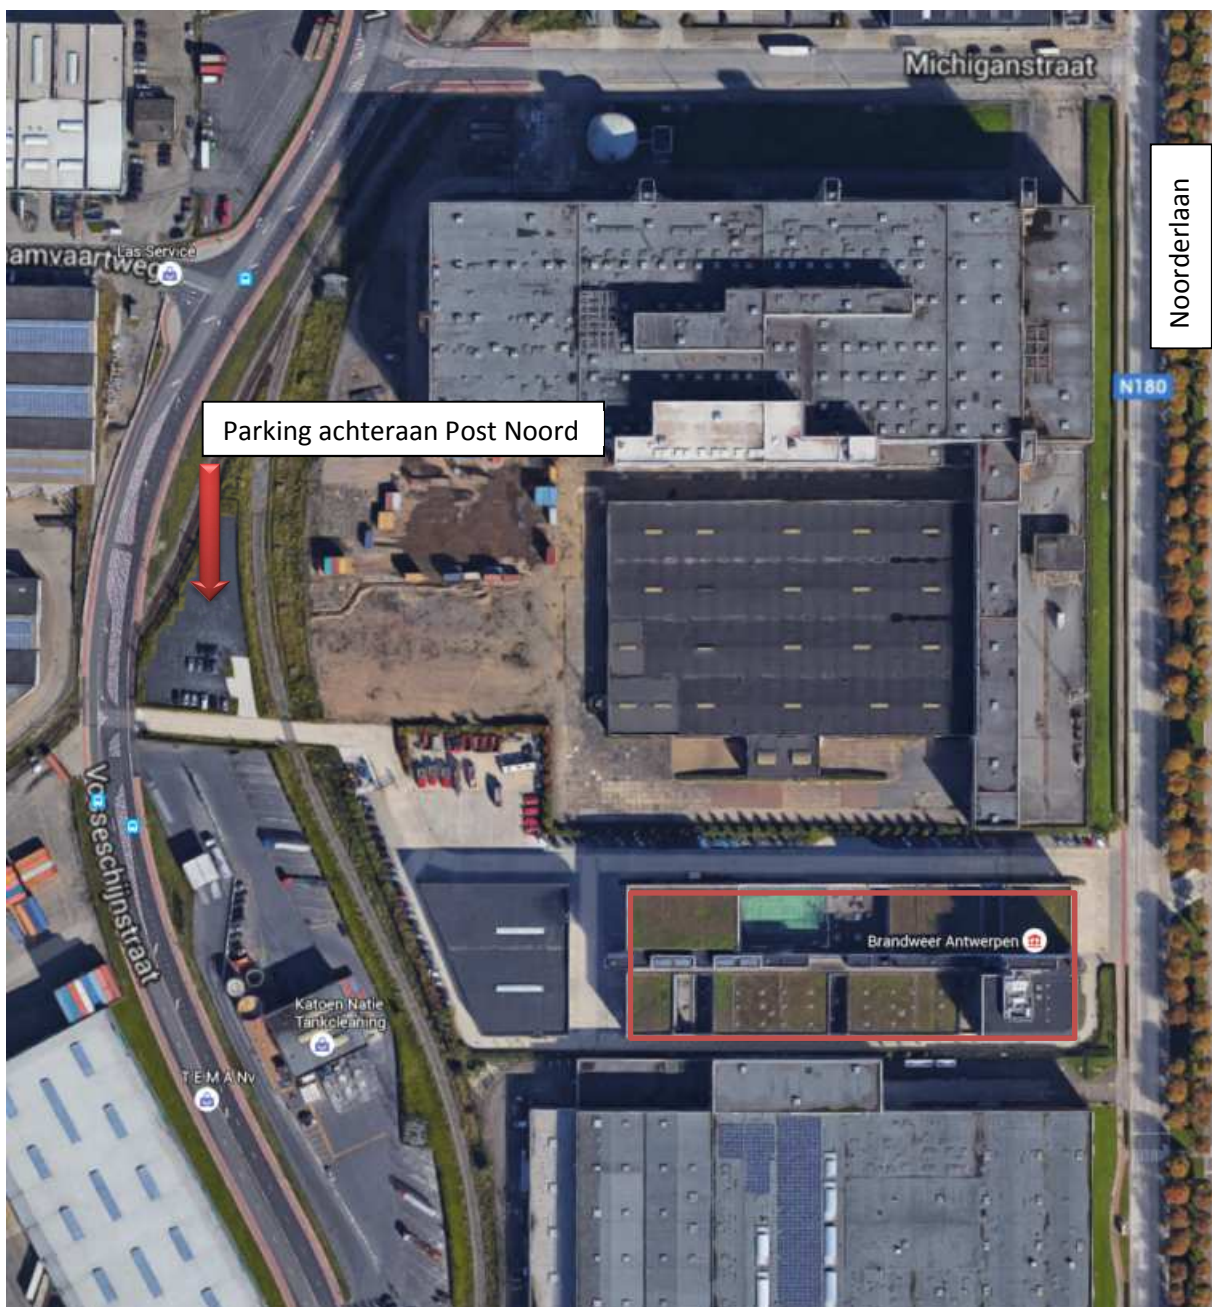

Bereikbaarheid post Noord – Antwerpen

Sinds 1 maart 2016 zijn de werken aan de Noorderlaan gestart.

Deze werken duren tot eind 2018.

Deze werken hebben een impact op de bereikbaarheid van post Noord.

De Noorderlaan is deels opgebroken, zodat de post Noord aan de voorzijde enkel te bereiken is vanuit de noordelijke richting (vanuit richting Noord / Haven / A12 / Ring afrit 16 - Ekeren).

Daarom is het opportuun om gebruik te maken van de parking die achteraan post Noord gelegen is.

Ligging parking achteraan post Noord

Bereikbaarheid parking achteraan post Noord

Vanuit noordelijke richting / Haven / A12 / Ring uitrit 16 – Ekeren:

Rij naar Noorderlaan – rechts Michiganstraat – links Vosseschijnstraat

Op Vosseschijnstraat, links voorsorteren ter hoogte van Katoennatie

Voor bord Katoennatie, links inslaan

Vanuit zuidelijke richting / Stad / Ring uitrit 1 – Industrie Merksem – Haven 1-199:

Rij naar Groenendaallaan – rechtdoor voorbij Kinopolis – rechts Vosseschijnstraat

Na bord Katoennatie, rechts inslaan