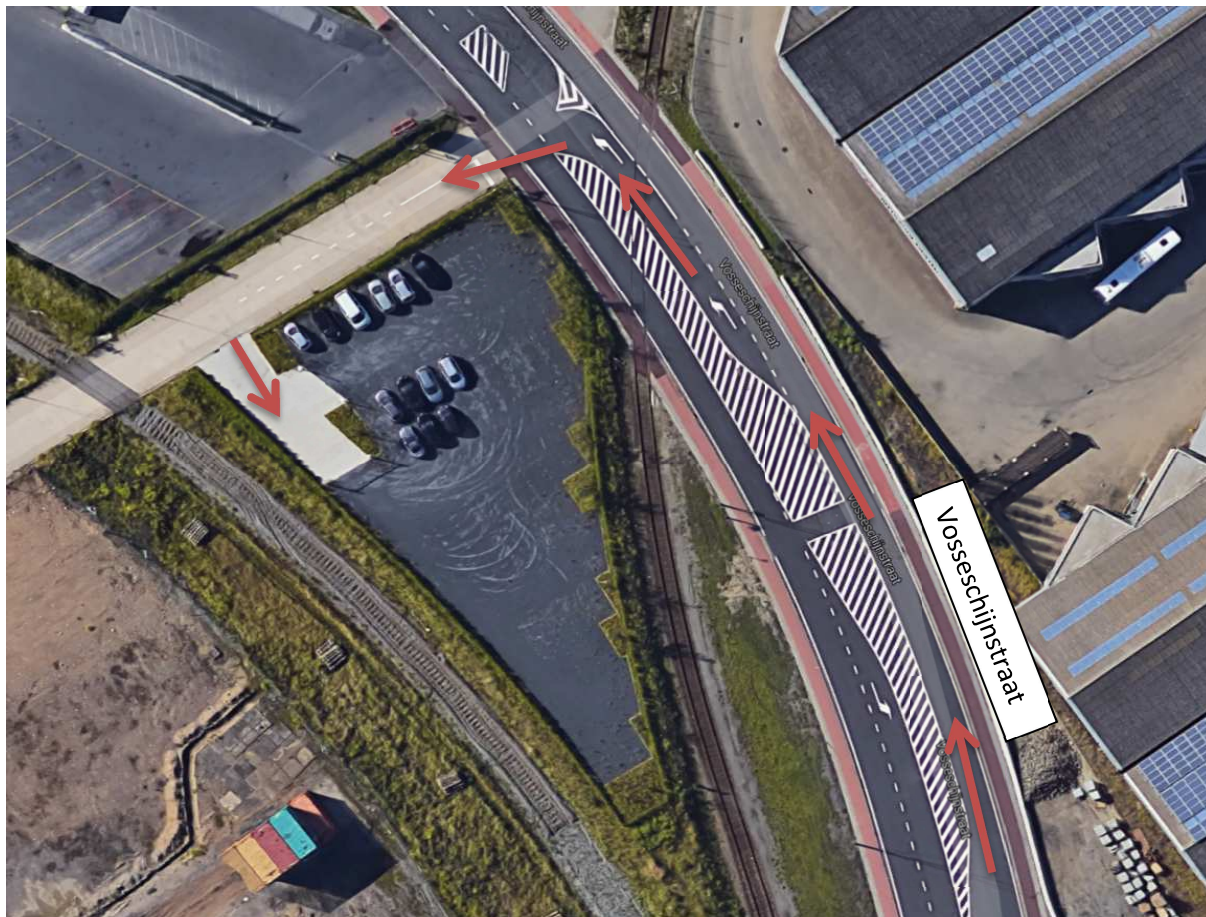

Bereikbaarheid post Noord – Antwerpen

Sinds 1 maart 2016 zijn de werken aan de Noorderlaan gestart.

Deze werken duren tot eind 2018.

Deze werken hebben een impact op de bereikbaarheid van post Noord.

De Noorderlaan is deels opgebroken, zodat de post Noord aan de voorzijde enkel te bereiken is vanuit de noordelijke richting (vanuit richting Noord / Haven / A12 / Ring afrit 16 - Ekeren).

Daarom is het opportuun om gebruik te maken van de parking die achteraan post Noord gelegen is.

Ligging parking achteraan post Noord

Bereikbaarheid parking achteraan post Noord

Vanuit noordelijke richting / Haven / A12 / Ring uitrit 16 – Ekeren:

Rij naar Noorderlaan – rechts Michiganstraat – links Vosseschijnstraat

Op Vosseschijnstraat, links voorsorteren ter hoogte van Katoennatie

Voor bord Katoennatie, links inslaan

Vanuit zuidelijke richting / Stad / Ring uitrit 1 – Industrie Merksem – Haven 1-199: